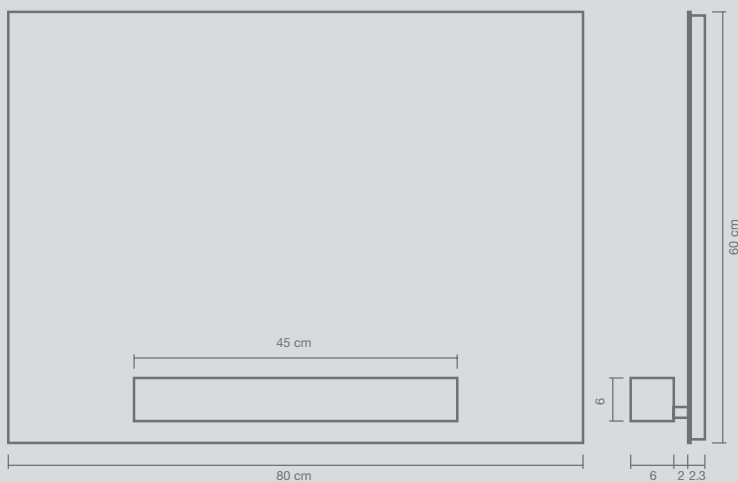

ROMANTISCHE ABENDE ZU ZWEIT VOR DEM KAMIN.

Mit dem Bio-Ethanol Wandfeuer ist dies auch in Mietwohnungen möglich. Holz schleppen oder Russ reinigen ist dabei hinfällig. Das Wandfeuer ist rauch- und geruchlos und ermöglicht einen Einsatz in fast jedem Raum.

Der Brennstoff Bio-Ethanol wird per Kanister bequem in die 1.25 Liter Brennkammer eingefüllt und hält ca. 4-5 Stunden.

Abmessungen: (LxHxT) 80 x 60 x 2.3 cm

Material: Stahlblech schwarz